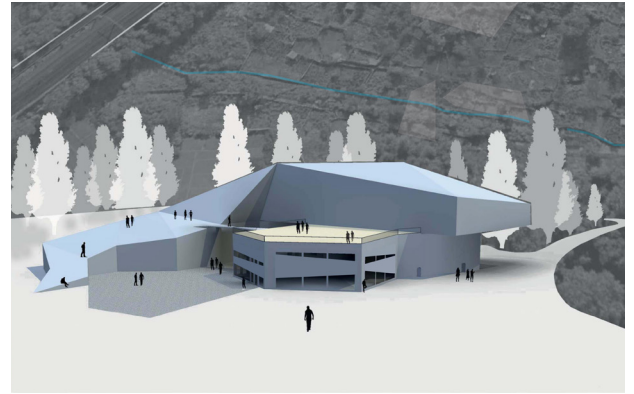

À L'ENDROIT

// Architecture

Scène des Musiques Actuelles

Logements à Cahors - 11 maisons individuelles et 4 studios

1. Montage des portiques

2. Contreventement

3. Pose de l'enveloppe

4. Bardage intérieur

Landsgate : une porte vers le grand paysage

Réhabilitation d'appartements en région parisienne

À l'endroit - SAS d'architecture au capital de 4000 euros - n° RCS Paris: 820 212 637 - n° CROA: S18208
A: 3 passage Courtois, 75011 Paris - T: 0681509382 - W: <http://alendroit.archi> - M: contact@alendroit.archi