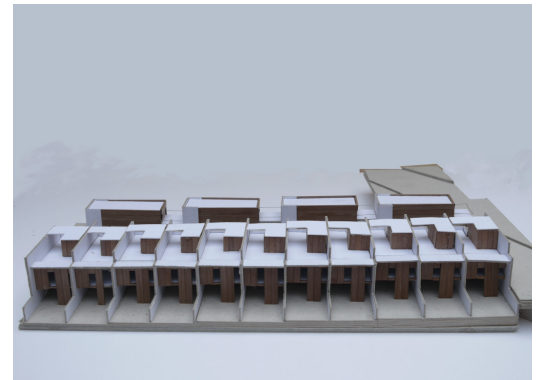

À L'ENDROIT

// Architecture

Scène des Musiques Actuelles

Logements à Cahors - 11 maisons individuelles et 4 studios

1. Montage des portiques

2. Contreventement

3. Pose de l'enveloppe

4. Bardage intérieur

Landsgate : une porte vers le grand paysage

Réhabilitation d'appartements en région parisienne

À l'endroit - SAS d'architecture au capital de 4000 euros - n° RCS Paris: 820 212 637 - n° CROA: S18208
A: 3 passage Courtois, 75011 Paris - T: 0681509382 - W: <http://alendroit.archi> - M: contact@alendroit.archi