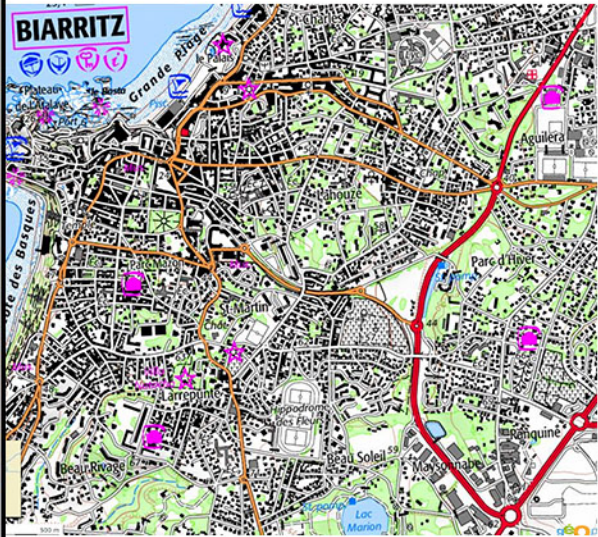

KAMPA, LOGEMENT ISOLÉ

2014 - 2016