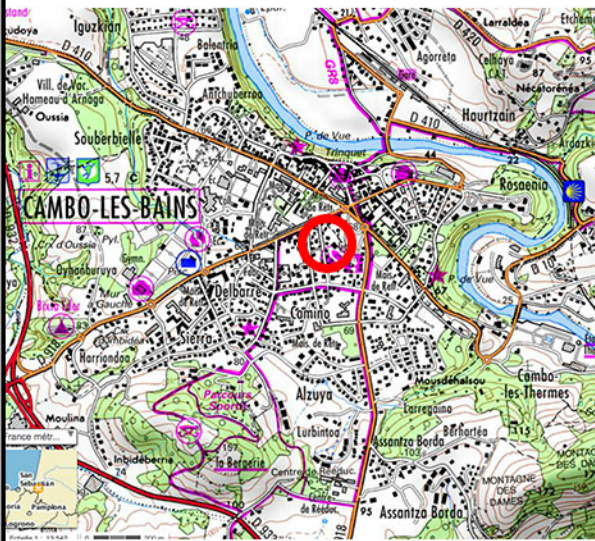

# MAISON D'HABITATION

2014 - 2016

Construction neuve. 130m2