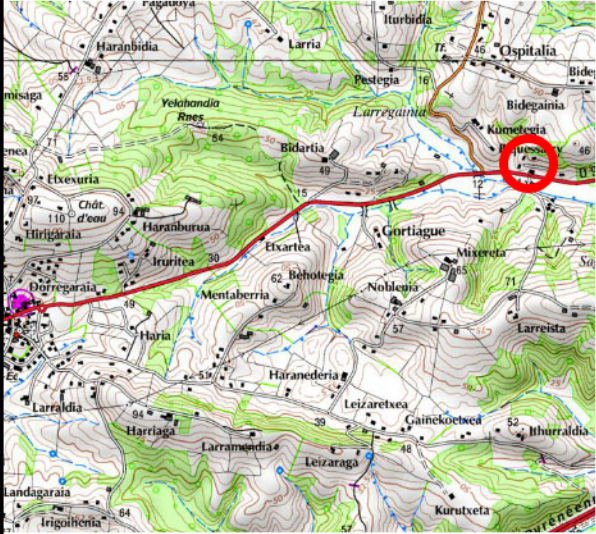

EXTENSION MAISON - PAILLE, BRISCOUS

2009

Esquisse de projet paille.