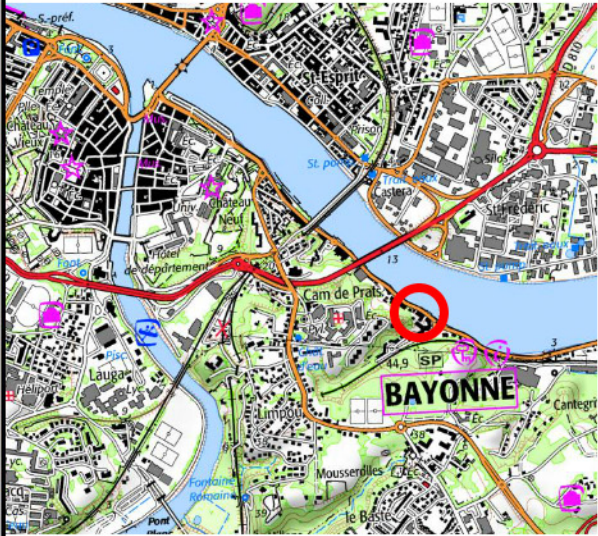

AMÉNAGEMENT INTÉRIEUR, APPARTEMENT

2003 - 2015

T3 Duplex 70m²