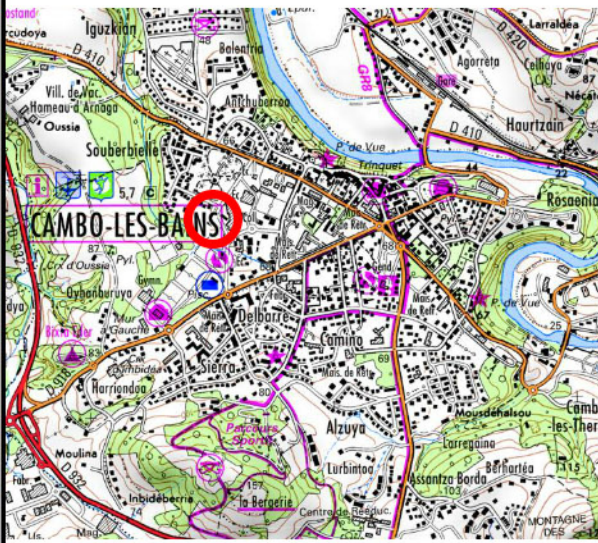

RÉHABILITATION, CAMBO LES BAINS

2005 - 2006

Aménagement logement dans ancien atelier.