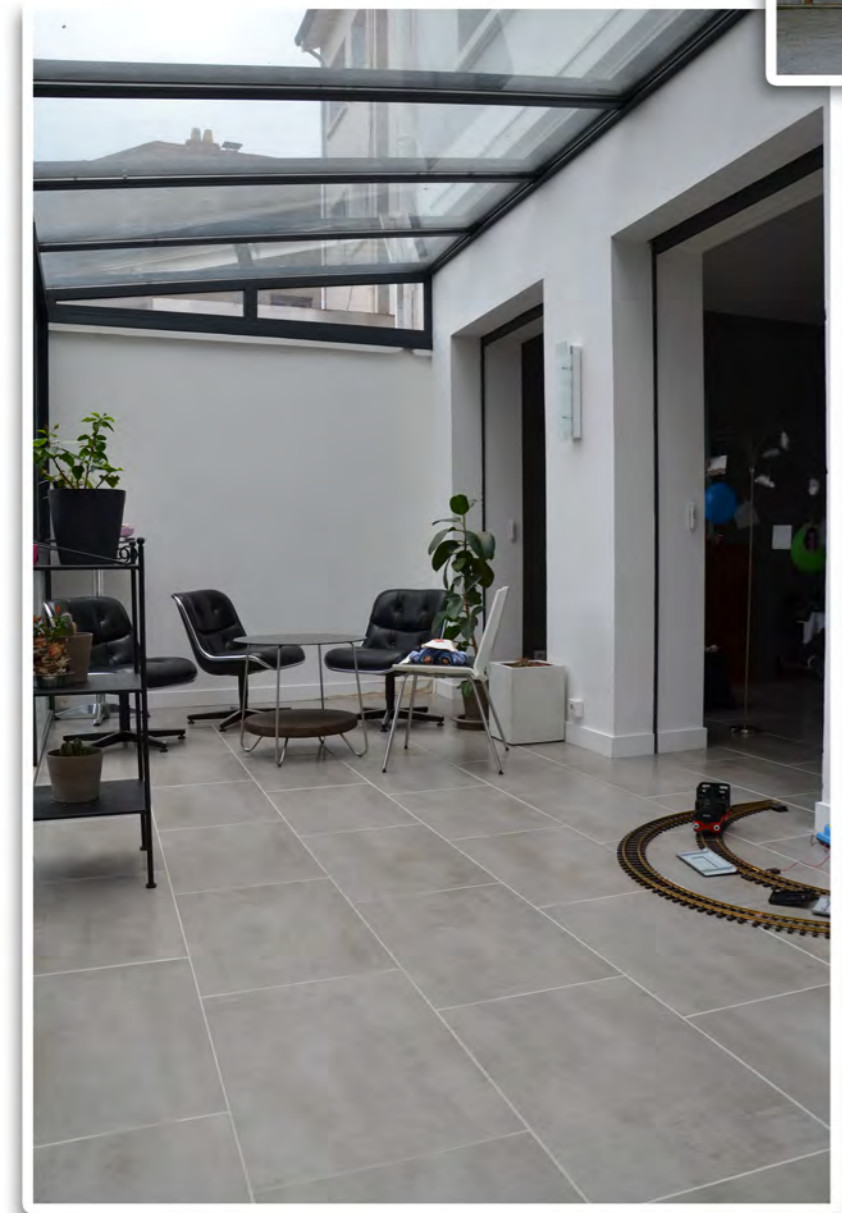

Une expérience conduite avec passion et soutenue par des moyens tant humains que matériels.