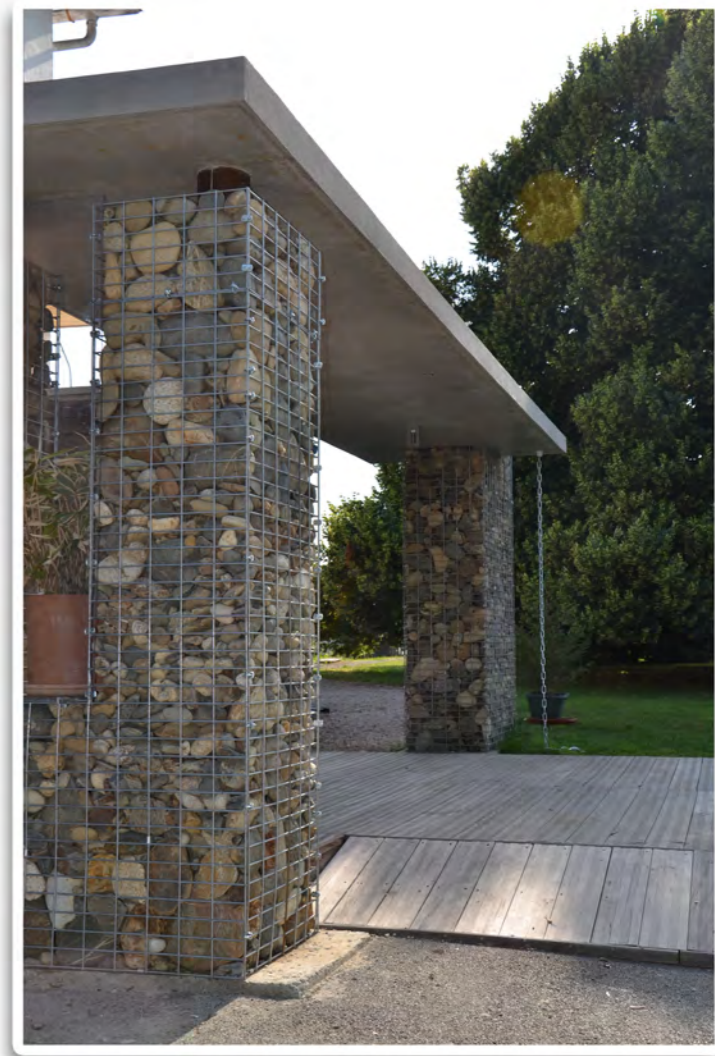

Une expérience conduite avec passion et soutenue par des moyens tant humains que matériels.