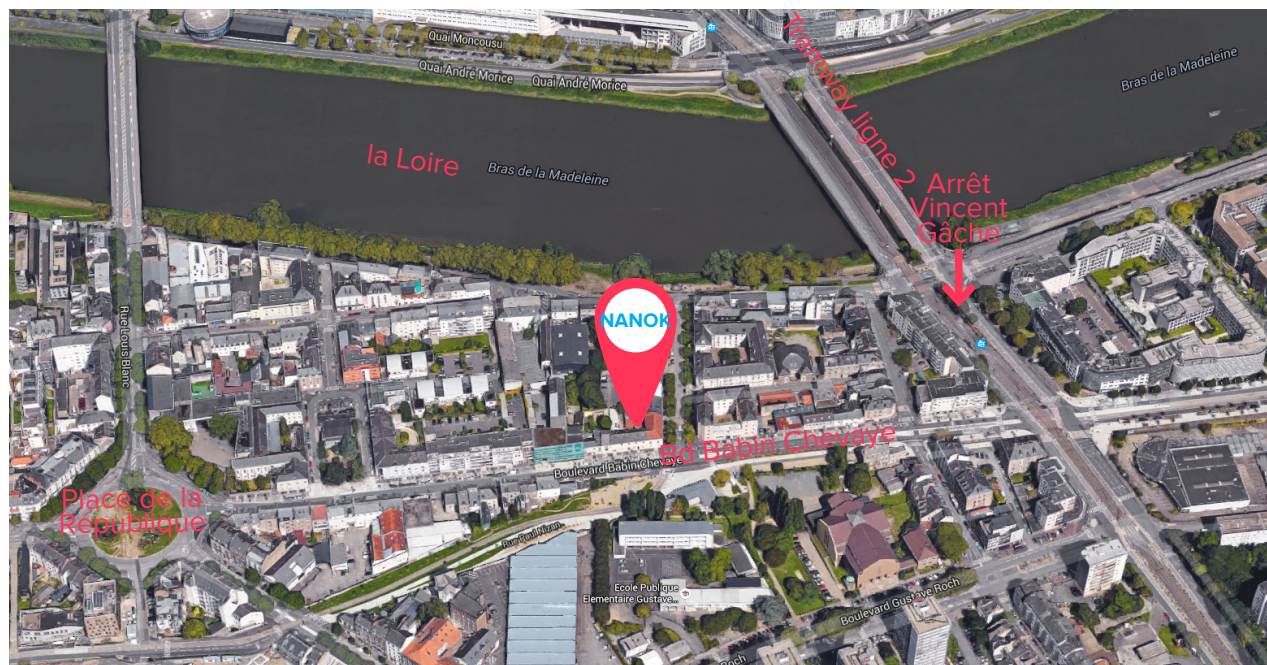

->contact par mail :
scinanok@gmail.com

MAP [PAYSAGISTES]
Tact architectes
La Boîte de l'Espace
Pierre ARNOU architecte
3db acoustique
France Biogaz
53ter + Jérémy Gouellou
Cécile Nizou architecte

• NANOK QUESACO?

NANOK est un lieu qui accueille différentes structures créatives : architectes, paysagistes-concepteurs, urbanistes, collectif artistique, institut de formation aux pratiques thérapeutiques? Ce lieu de travail partagé a pris place dans les locaux de l'ancien commissariat de l'île de Nantes situé à l'angle des rues Conan Mériadec et Babin-Chevaye.

L'immeuble vient d'être entièrement rénové. Organisé autour d'un jardin intérieur, les locaux sont accessibles par une nouvelle entrée entièrement vitrée sur le Bd Babin Chevaye. Les locaux du RDC disposent en plus de leurs propres entrées indépendantes.

En RDC un espace convivial est proposé dans l'entrée, il donne accès aux différents bureaux, aux sanitaires, à l'escalier montant au 1er étage et au jardin de coeur d'îlot avec une grande terrasse en bois et une kitchenette équipée (vaisselle, plaques, micro-ondes, grand frigo et lave-vaisselle).

Au 1er étage, un espace reprographie (copieur couleur A4-A3 + traceur + table de découpe et relieuse) est mis à disposition. Cet étage est lui aussi équipé de sanitaires.