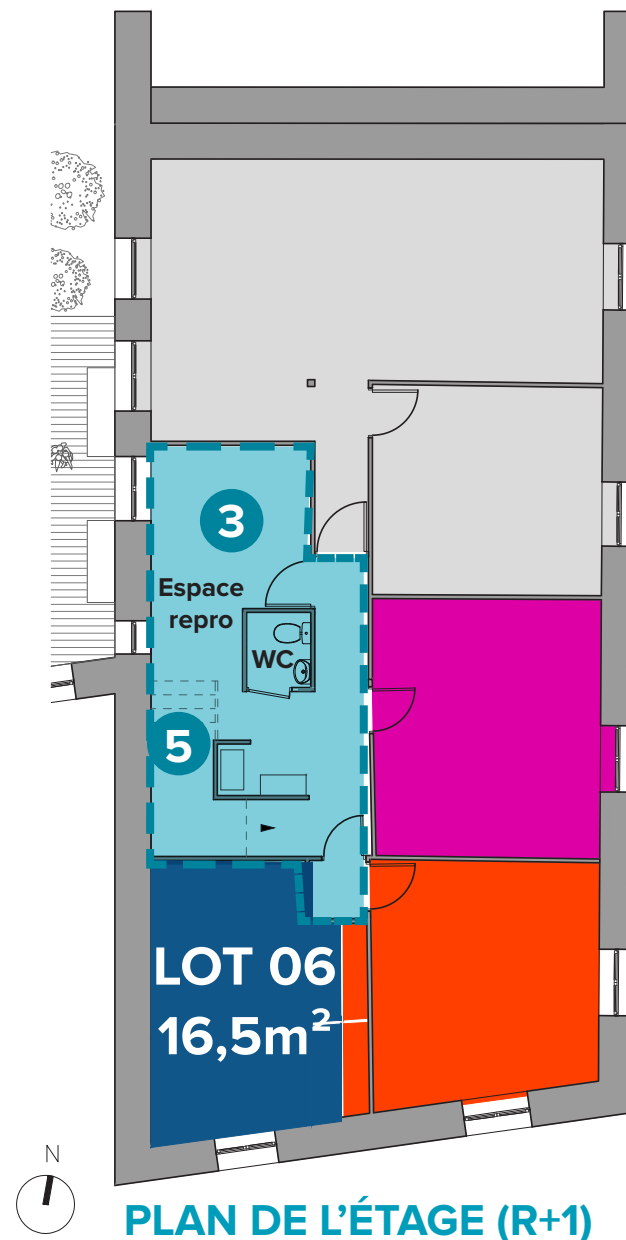

# 1 bureau à louer

au R+1 : LOT 6 de 16,5m<sup>2</sup>

contact par mail : [scinanok@gmail.com](mailto:scinanok@gmail.com)

les espaces partagés

PLAN DE REZ-DE-CHAUSSÉE

# NANOK Bureaux à louer - métiers de la création

-> Lieu de travail partagé sur l'île de Nantes au 18 bd Babin Chevaye 44200 NANTES

4

L'espace reprographie : accès à un copieur-imprimante en réseau A4/A3 et à un scanner-imprimante grand format A0 - avec refacturation des frais de reprographie par Nanok.

Accès Haut débit internet compris dans le coût de location du bureau.

5

les espaces partagés

PLAN DE L'ÉTAGE (R+1)