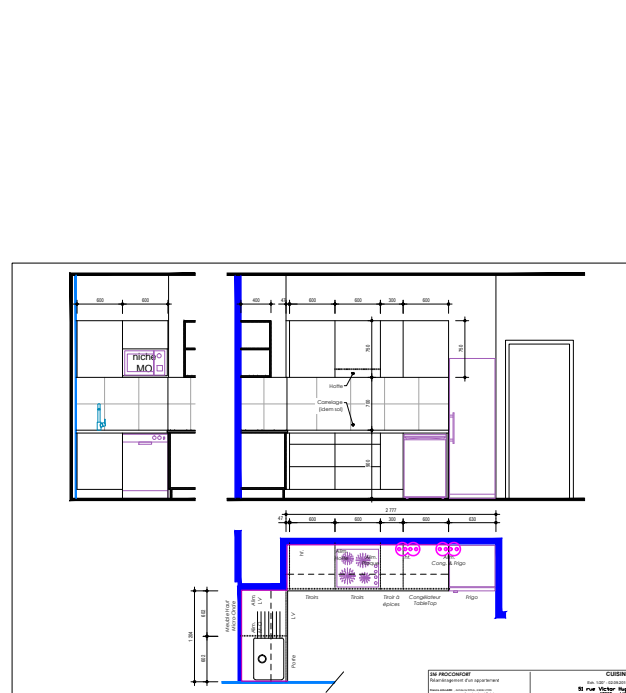

Restructuration d'un appartement pour colocation étudiants  
 Relevé, Etat des lieux, Avant projet, plans d'exécutions et aménagement meublé

SURFACE TOTALE : 138,00 m<sup>2</sup>