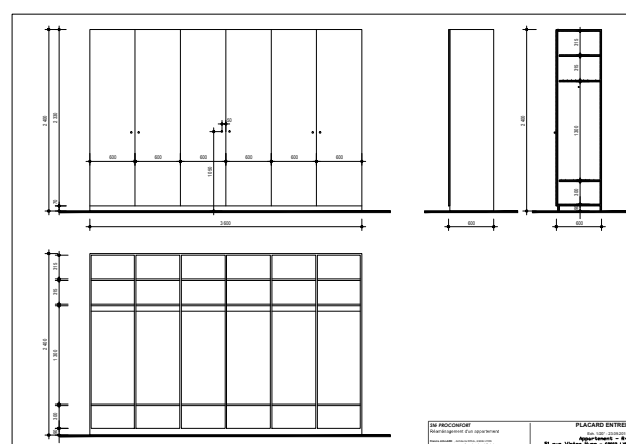

Restructuration d'un appartement pour colocation étudiants  
 Relevé, Etat des lieux, Avant projet, plans d'exécutions et aménagement meublé

SURFACE TOTALE : 138,00 m<sup>2</sup>