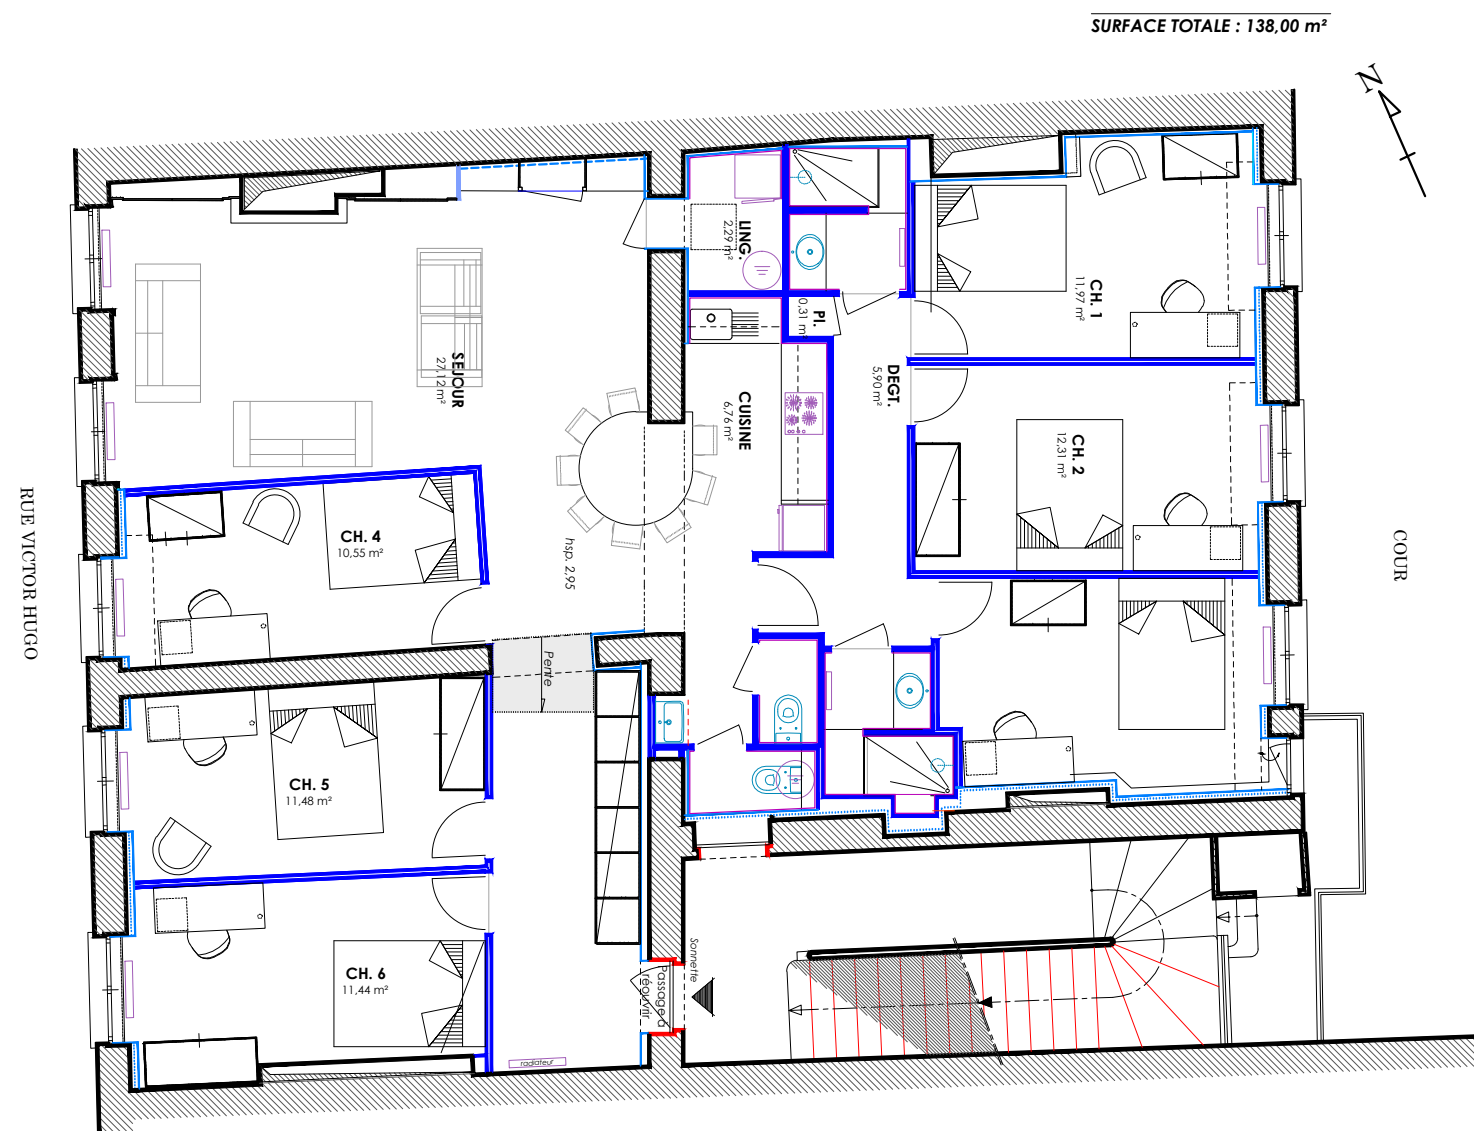

Restructuration d'un appartement pour colocation étudiants  
 Relevé, Etat des lieux, Avant projet, plans d'exécutions et aménagement meublé

SURFACE TOTALE : 138,00 m<sup>2</sup>