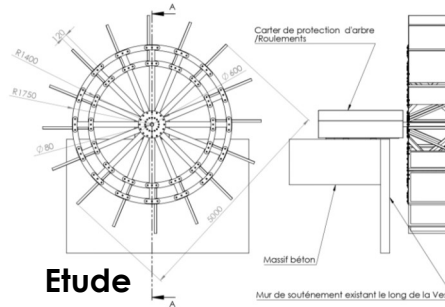

Gabriela HIVET
F A B I A N O V A
A r c h i t e c t e

17a Place de la République
51350 CORMONTREUIL

Email :ghf.architecte@wanadoo.fr
Tél. 03 26 87 29 79 * 06 82 71 72 71

LA ROUE

En cours de fabrication

Etude