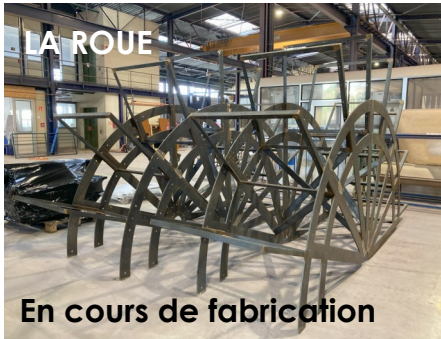

Gabriela HIVET
F A B I A N O V A
A r c h i t e c t e

17a Place de la République
51350 CORMONTREUIL

Email :ghf.architecte@wanadoo.fr
Tél. 03 26 87 29 79 * 06 82 71 72 71

LA ROUE

En cours de fabrication

Etude

LAVOIR—PROJET

MOULIN—PROJET

ETUDE ET RENDU FAUSSES COULEURS ECLAIRAGE—LAVOIR ET MOULIN

MOULIN, détruit lors de la
1er Guerre mondiale.

MOULIN—Etat existant

LAVOIR DE LA FIN DU XIXe siècle,
inauguré le 20/11/1892