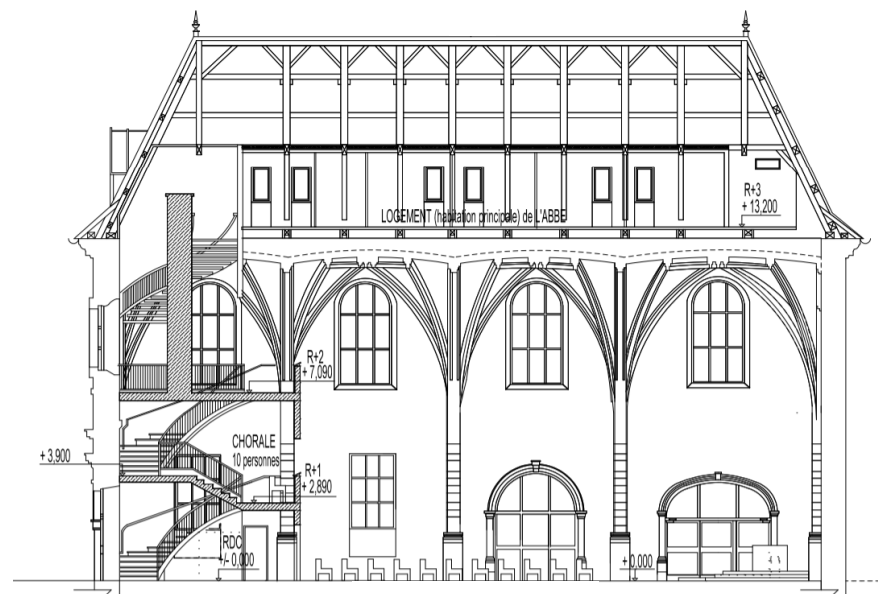

La Chapelle

Besançon

Initialement au clergé, cette chapelle fût la propriété de l'Etat pendant de longues années. Elle était utilisée pour dispenser des cours, deux amphithéâtres furent créés. Lors de son retour au clergé, la réhabilitation de ce bâtiment fût ordonnée.

En haut à droite, il s'agit de la coupe existante.

En dessous, la coupe projet.

Les plans ont été réalisés sur DataCAD lors de mon stage en 2022 dans le cabinet BATY Architectes.

Le Buffon

Besançon

Le projet ici était la réfection des façades de cette copropriété. Les plans ont été réalisés sur DataCAD lors de mon stage en 2022 dans le cabinet BATY Architectes.