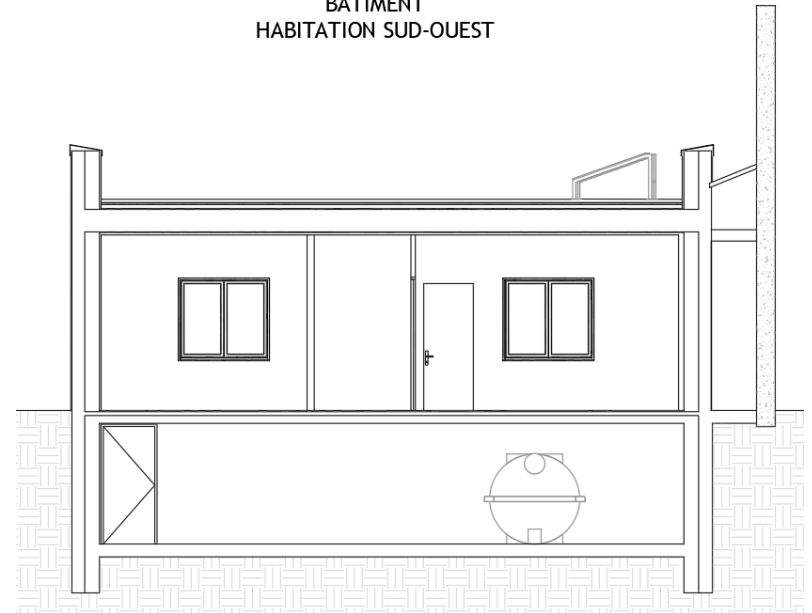

En haut à droite, il s'agit de la coupe existante.

En dessous, la coupe projet.

Les plans ont été réalisés sur DataCAD lors de mon stage en 2022 dans le cabinet BATY Architectes.

Le Buffon

Besançon

Le projet ici était la réfection des façades de cette copropriété. Les plans ont été réalisés sur DataCAD lors de mon stage en 2022 dans le cabinet BATY Architectes.

Le rendu a été réalisé sur TwinMotion

Soutenance

Villeurbanne

Dessins à la main réalisés sur Remarkable2
Plan d'esquisse de recherche
Rendu réalisé sur TwinMotion
Février 2024-juin 2024

L'objet de cette soutenance était de réaliser un ERP et un logement sur un terrain existant comportant initialement une maison des années 1920-1930 et une annexe au fond du jardin.

Coupes et plan réalisés sur AutoCAD
3D réalisée sur REVIT

Coupe A-A

BÂTIMENT
ASSOCIATION NORD-EST

Coupe B-B

BÂTIMENT
HABITATION SUD-OUEST

Maison de famille dans l'Ain
Dessin à la main réalisé sur Remarkable2
Date de création: juillet 2023