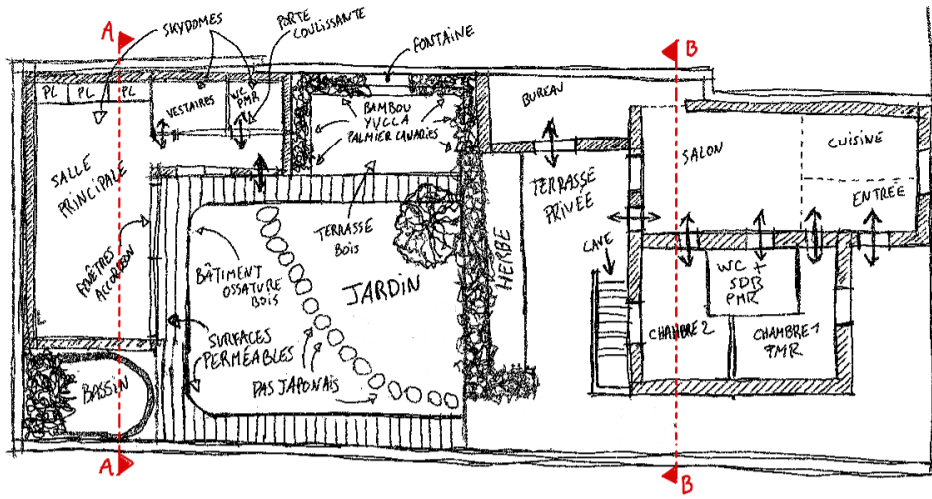

En haut à droite, il s'agit de la coupe existante.

En dessous, la coupe projet.

Les plans ont été réalisés sur DataCAD lors de mon stage en 2022 dans le cabinet BATY Architectes.

Le Buffon

Besançon

Le projet ici était la réfection des façades de cette copropriété. Les plans ont été réalisés sur DataCAD lors de mon stage en 2022 dans le cabinet BATY Architectes.

Le rendu a été réalisé sur TwinMotion

Soutenance

Villeurbanne

Dessins à la main réalisés sur Remarkable2
Plan d'esquisse de recherche
Rendu réalisé sur TwinMotion
Février 2024-juin 2024

L'objet de cette soutenance était de réaliser un ERP et un logement sur un terrain existant comportant initialement une maison des années 1920-1930 et une annexe au fond du jardin.

Coupes et plan réalisés sur AutoCAD
3D réalisée sur REVIT

Coupe A-A

BÂTIMENT
ASSOCIATION NORD-EST

Coupe B-B

BÂTIMENT
HABITATION SUD-OUEST

Maison de famille dans l'Ain
Dessin à la main réalisé sur Remarkable2
Date de création: juillet 2023