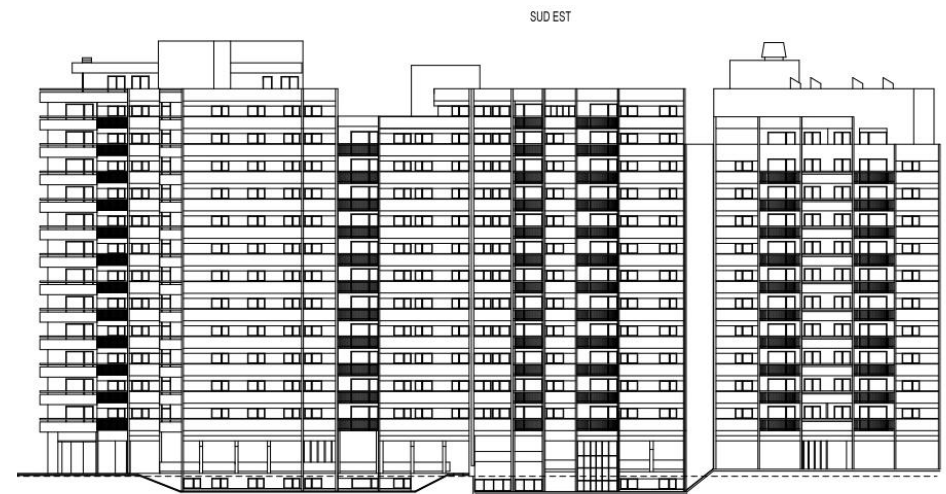

En haut à droite, il s'agit de la coupe existante.

En dessous, la coupe projet.

Les plans ont été réalisés sur DataCAD lors de mon stage en 2022 dans le cabinet BATY Architectes.

Le Buffon

Besançon

Le projet ici était la réfection des façades de cette copropriété. Les plans ont été réalisés sur DataCAD lors de mon stage en 2022 dans le cabinet BATY Architectes.

Le rendu a été réalisé sur TwinMotion

Soutenance

Villeurbanne

Dessins à la main réalisés sur Remarkable2
Plan d'esquisse de recherche
Rendu réalisé sur TwinMotion
Février 2024-juin 2024

L'objet de cette soutenance était de réaliser un ERP et un logement sur un terrain existant comportant initialement une maison des années 1920-1930 et une annexe au fond du jardin.