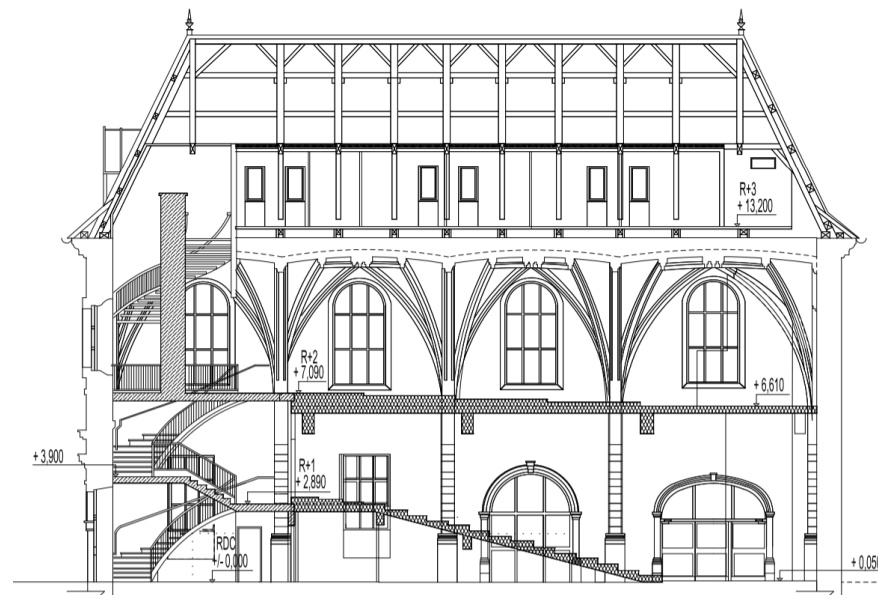

La Chapelle

Besançon

Initialement au clergé, cette chapelle fût la propriété de l'Etat pendant de longues années. Elle était utilisée pour dispenser des cours, deux amphithéâtres furent créés. Lors de son retour au clergé, la réhabilitation de ce bâtiment fût ordonnée.

En haut à droite, il s'agit de la coupe existante.

En dessous, la coupe projet.

Les plans ont été réalisés sur DataCAD lors de mon stage en 2022 dans le cabinet BATY Architectes.

Le Buffon

Besançon

Le projet ici était la réfection des façades de cette copropriété. Les plans ont été réalisés sur DataCAD lors de mon stage en 2022 dans le cabinet BATY Architectes.