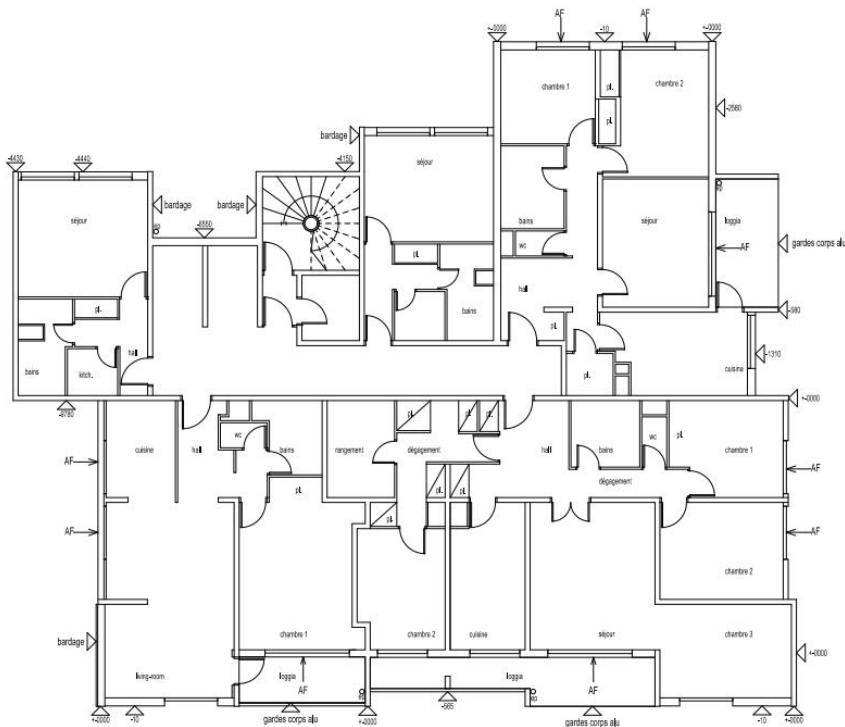

En haut à droite, il s'agit de la coupe existante.

En dessous, la coupe projet.

Les plans ont été réalisés sur DataCAD lors de mon stage en 2022 dans le cabinet BATY Architectes.

Le Buffon

Besançon

Le projet ici était la réfection des façades de cette copropriété. Les plans ont été réalisés sur DataCAD lors de mon stage en 2022 dans le cabinet BATY Architectes.

Le rendu a été réalisé sur TwinMotion

Soutenance

Villeurbanne

Dessins à la main réalisés sur Remarkable2
Plan d'esquisse de recherche
Rendu réalisé sur TwinMotion
Février 2024-juin 2024

L'objet de cette soutenance était de réaliser un ERP et un logement sur un terrain existant comportant initialement une maison des années 1920-1930 et une annexe au fond du jardin.