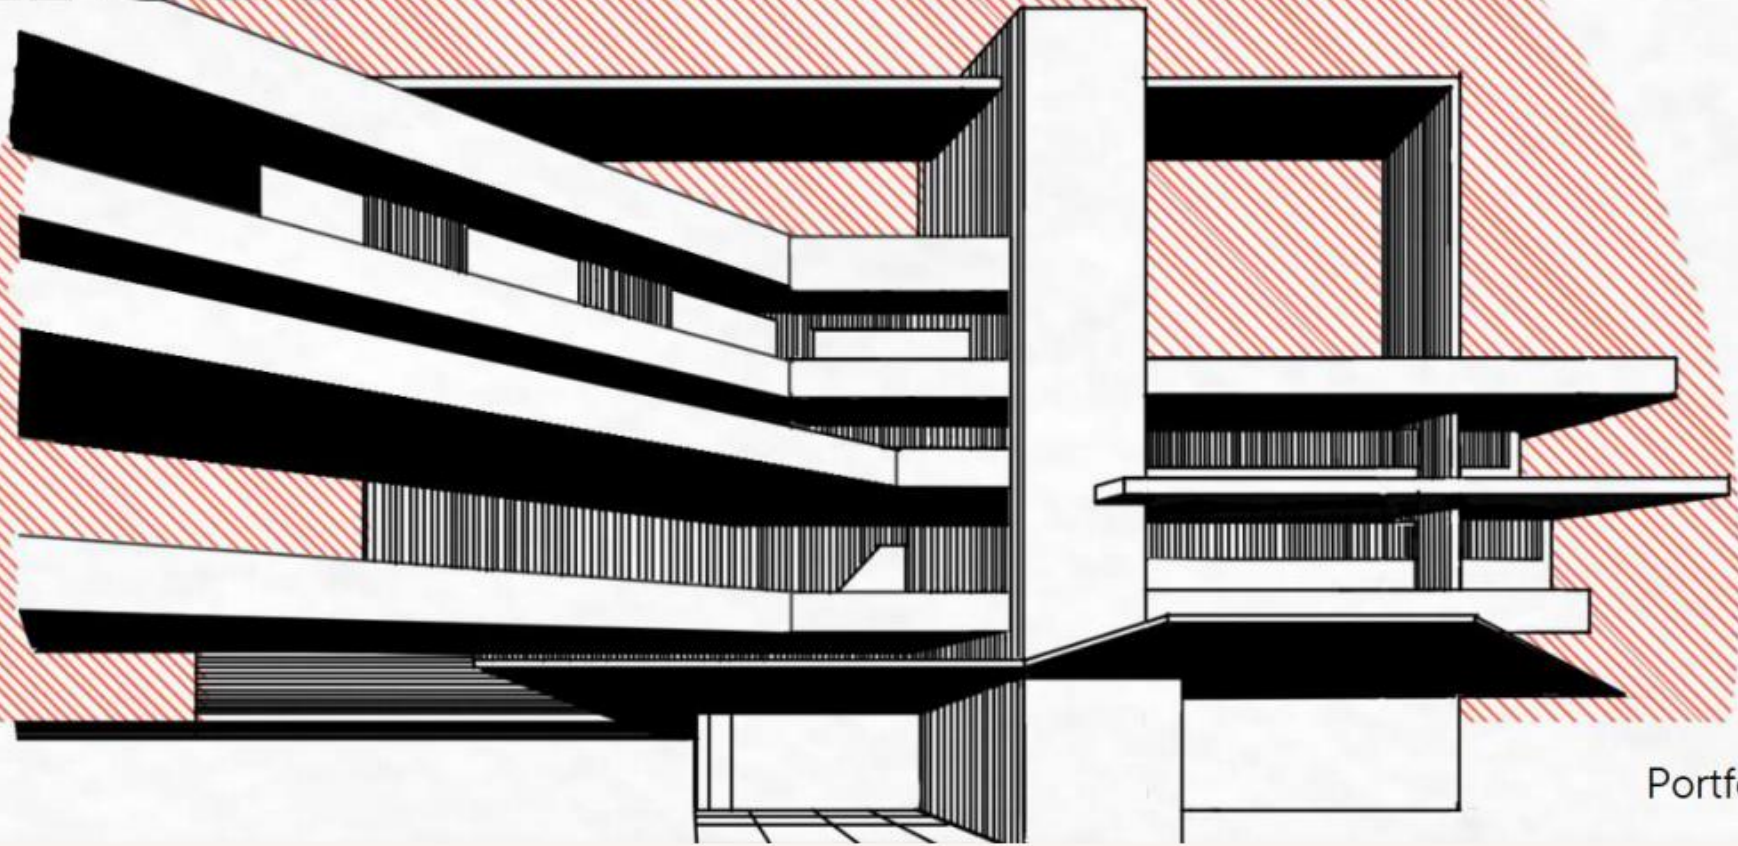

Hinfray Alex

Portfolio