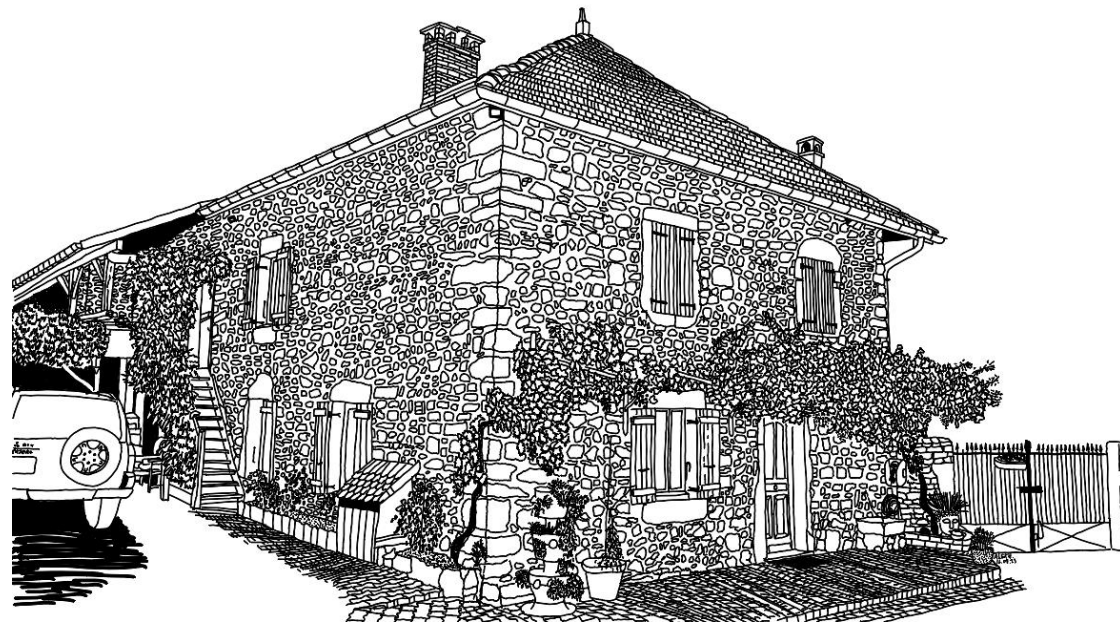

Le rendu a été réalisé sur TwinMotion

Soutenance

Villeurbanne

Dessins à la main réalisés sur Remarkable2
Plan d'esquisse de recherche
Rendu réalisé sur TwinMotion
Février 2024-juin 2024

L'objet de cette soutenance était de réaliser un ERP et un logement sur un terrain existant comportant initialement une maison des années 1920-1930 et une annexe au fond du jardin.

Coupes et plan réalisés sur AutoCAD
3D réalisée sur REVIT

Coupe A-A

BÂTIMENT
ASSOCIATION NORD-EST

Coupe B-B

BÂTIMENT
HABITATION SUD-OUEST

Maison de famille dans l'Ain
Dessin à la main réalisé sur Remarkable2
Date de création: juillet 2023