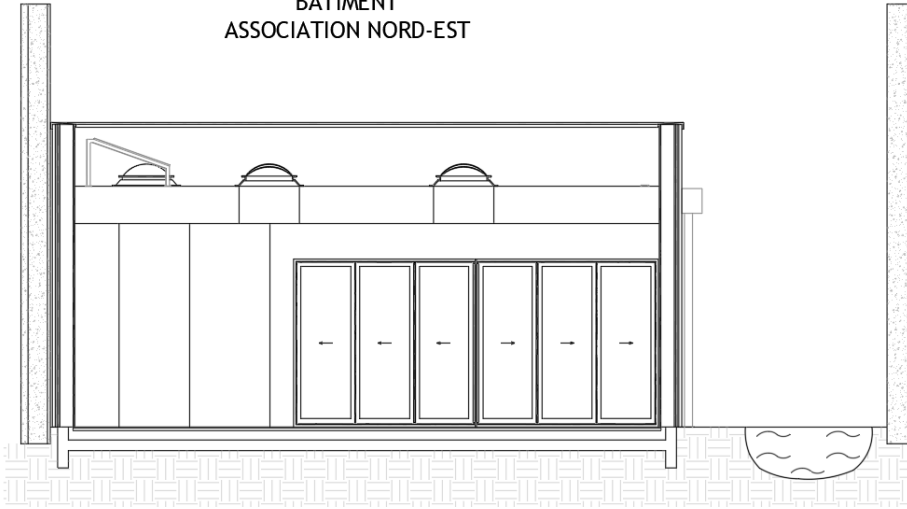

En haut à droite, il s'agit de la coupe existante.

En dessous, la coupe projet.

Les plans ont été réalisés sur DataCAD lors de mon stage en 2022 dans le cabinet BATY Architectes.

Le Buffon

Besançon

Le projet ici était la réfection des façades de cette copropriété. Les plans ont été réalisés sur DataCAD lors de mon stage en 2022 dans le cabinet BATY Architectes.

Le rendu a été réalisé sur TwinMotion

Soutenance

Villeurbanne

Dessins à la main réalisés sur Remarkable2
Plan d'esquisse de recherche
Rendu réalisé sur TwinMotion
Février 2024-juin 2024

L'objet de cette soutenance était de réaliser un ERP et un logement sur un terrain existant comportant initialement une maison des années 1920-1930 et une annexe au fond du jardin.

Coupes et plan réalisés sur AutoCAD
3D réalisée sur REVIT

Coupe A-A

BÂTIMENT
ASSOCIATION NORD-EST

Coupe B-B

BÂTIMENT
HABITATION SUD-OUEST

Maison de famille dans l'Ain
Dessin à la main réalisé sur Remarkable2
Date de création: juillet 2023