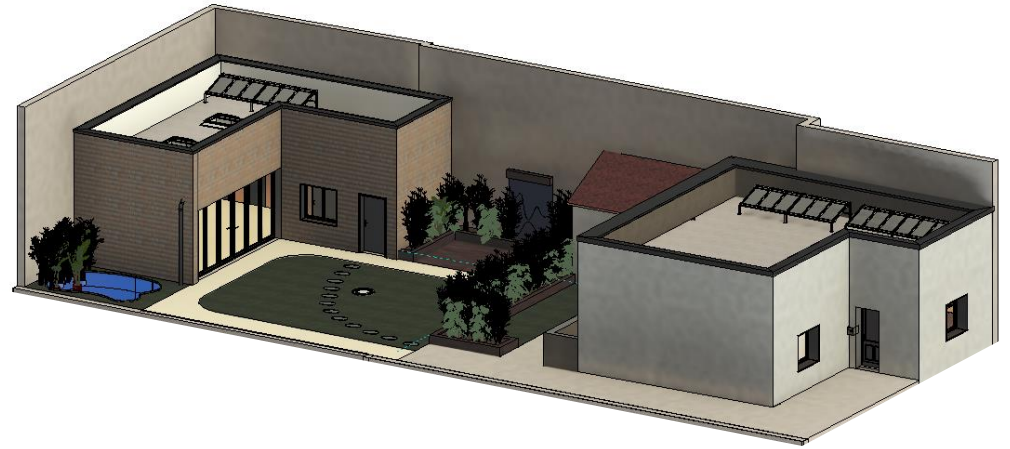

En haut à droite, il s'agit de la coupe existante.

En dessous, la coupe projet.

Les plans ont été réalisés sur DataCAD lors de mon stage en 2022 dans le cabinet BATY Architectes.

Le Buffon

Besançon

Le projet ici était la réfection des façades de cette copropriété. Les plans ont été réalisés sur DataCAD lors de mon stage en 2022 dans le cabinet BATY Architectes.

Le rendu a été réalisé sur TwinMotion

Soutenance

Villeurbanne

Dessins à la main réalisés sur Remarkable2
Plan d'esquisse de recherche
Rendu réalisé sur TwinMotion
Février 2024-juin 2024

L'objet de cette soutenance était de réaliser un ERP et un logement sur un terrain existant comportant initialement une maison des années 1920-1930 et une annexe au fond du jardin.

Coupes et plan réalisés sur AutoCAD
3D réalisée sur REVIT

Coupe A-A

BÂTIMENT
ASSOCIATION NORD-EST

Coupe B-B

BÂTIMENT
HABITATION SUD-OUEST

Maison de famille dans l'Ain
Dessin à la main réalisé sur Remarkable2
Date de création: juillet 2023