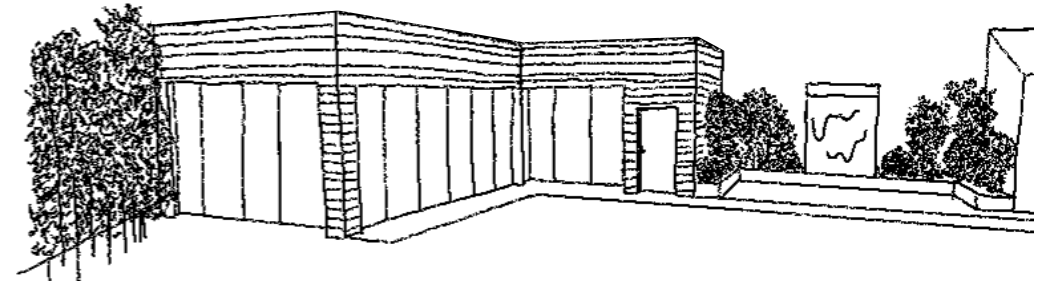

La Chapelle

Besançon

Initialement au clergé, cette chapelle fût la propriété de l'Etat pendant de longues années. Elle était utilisée pour dispenser des cours, deux amphithéâtres furent créés. Lors de son retour au clergé, la réhabilitation de ce bâtiment fût ordonnée.

En haut à droite, il s'agit de la coupe existante.

En dessous, la coupe projet.

Les plans ont été réalisés sur DataCAD lors de mon stage en 2022 dans le cabinet BATY Architectes.

Le Buffon

Besançon

Le projet ici était la réfection des façades de cette copropriété. Les plans ont été réalisés sur DataCAD lors de mon stage en 2022 dans le cabinet BATY Architectes.

Le rendu a été réalisé sur TwinMotion

Soutenance

Villeurbanne

Dessins à la main réalisés sur Remarkable2
Plan d'esquisse de recherche
Rendu réalisé sur TwinMotion
Février 2024-juin 2024

L'objet de cette soutenance était de réaliser un ERP et un logement sur un terrain existant comportant initialement une maison des années 1920-1930 et une annexe au fond du jardin.